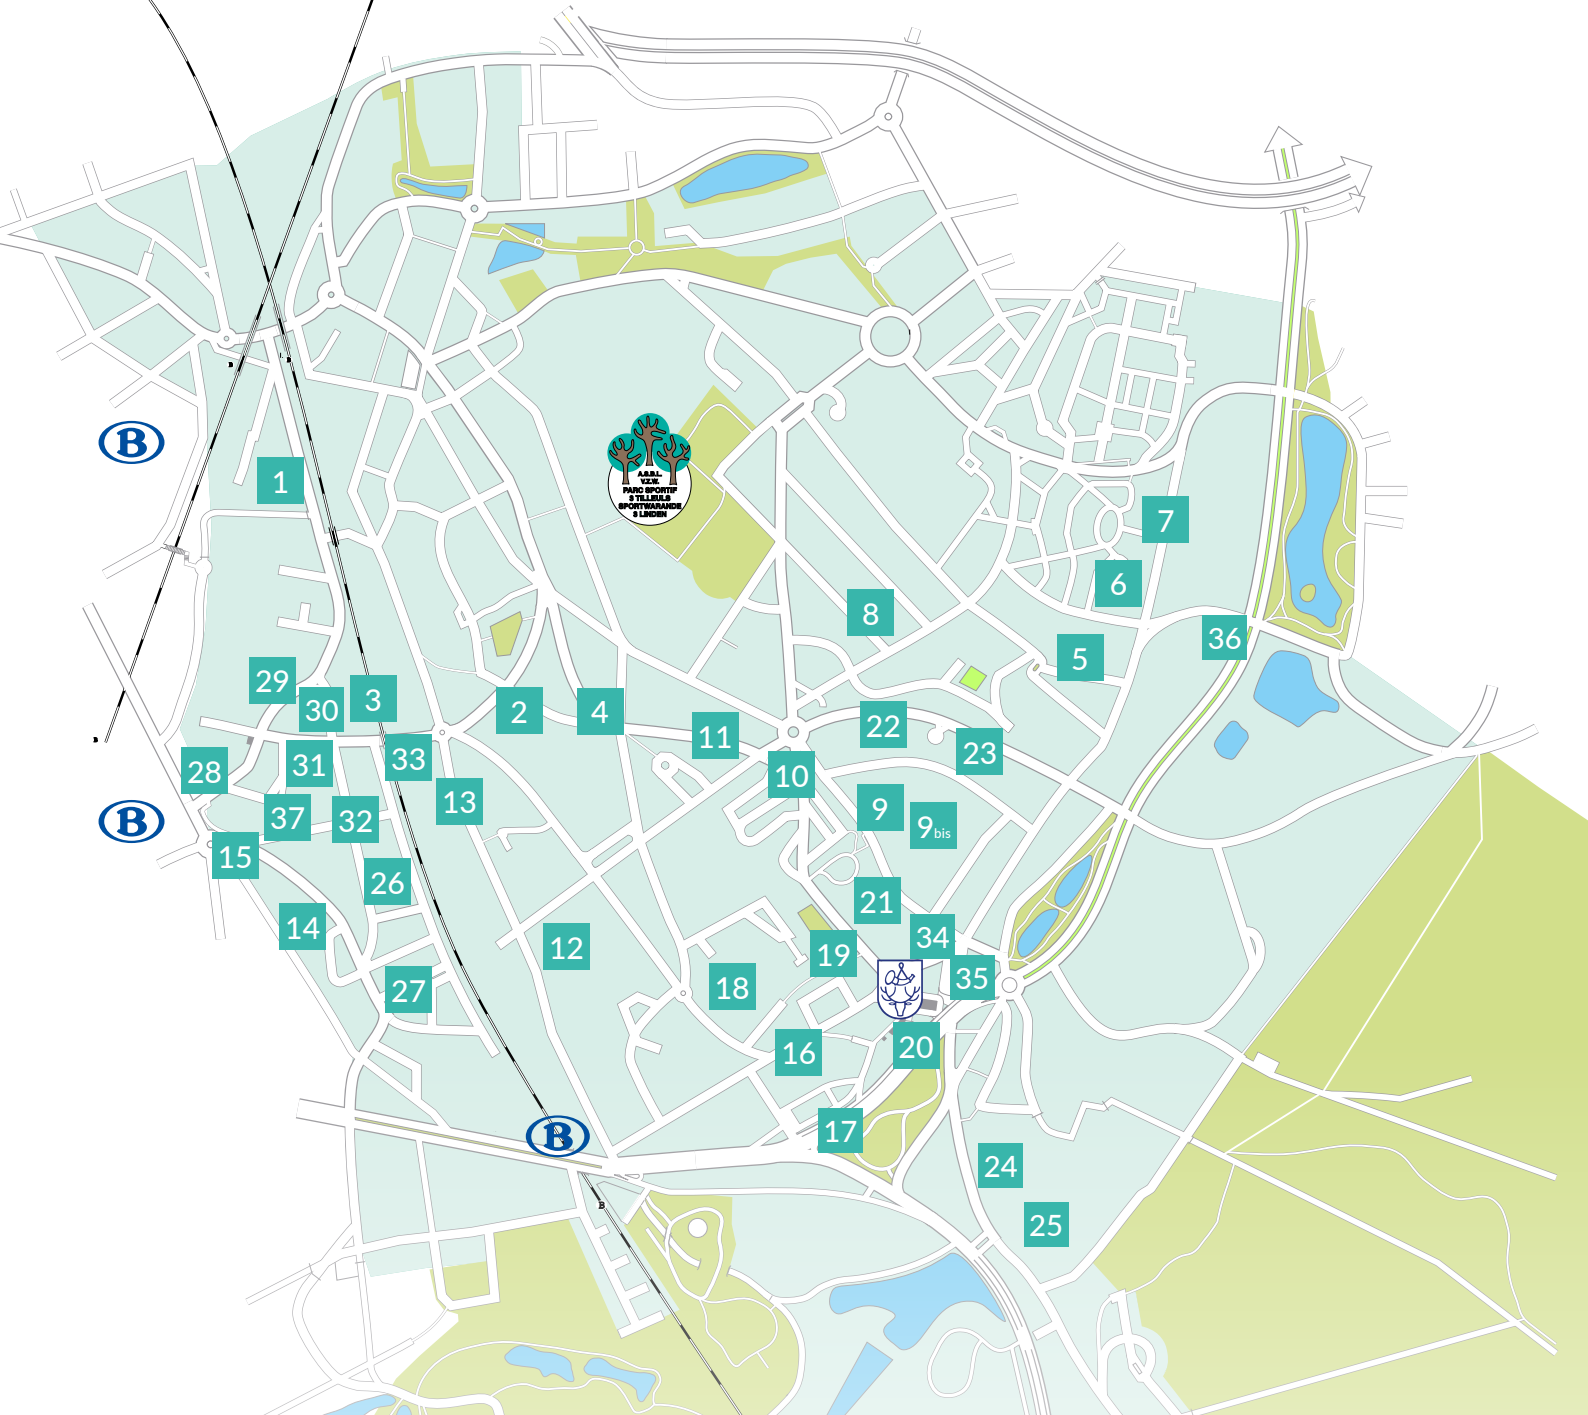

Cartographie des réalisations effectuées depuis 2021 sur les armoires électriques Sibelga

Kaart van de uitgevoerde kunstwerken sinds 2021 aan de elektriciteitskasten van Sibelga

- | | |
|---|---|
| 1 : Rue du Bien-Faire 6 | 20 : Drève du Duc 21 |
| 2 : Angle Rue des Touristes et Rue Vander Elst | 21 : Av. G. Benoïdt 50 |
| 3 : Angle Av. Coloniale et Av. Van Becelaere | 22 : Rue des Garennes 125 |
| 4 : Angle Av. des Ortolans et Av. du Cerf-Volant | 23 : Rue des Garennes 74 |
| 5 : Angle Av. du Geai et Rue de la Herse | 24 : Rue du Middelbourg 60 |
| 6 : Av. du Geai 17 | 25 : Rue du Middelbourg 126 |
| 7 : Av. du Geai 2 | 26 : Av. des Charançons 1 |
| 8 : Angle Av. L. Vander Swaelmen et Av. des Tritons | 27 : Av. des Courtilières 2 |
| 9 & 9bis : Angle Av. G. Benoïdt et Rue des Aigrettes | 28 : Angle Dries et Av. des Lucioles |
| 10 : Angle Av. G. Benoïdt et Av. de la Pintade | 29 : Angle Dries et Rue de l'Élan |
| 11 : Av. de l'Arbalète 15 | 30 : Angle Av. du Cor de Chasse et Rue de l'Élan |
| 12 : Av. E. Van Becelaere 29 | 31 : Rue de l'Élan 3 |
| 13 : Av. E. Van Becelaere 77-79 | 32 : Av. des Ortolans 86 |
| 14 : Av. des Coccinelles 65 | 33 : Rue des Archives 140 |
| 15 : Angle Av. des Coccinelles et Ch. de Boitsfort | 34 : Rue de l'Hospice Communal 1 |
| 16 : Angle Drève du Duc et Square du Castel Fleuri | 35 : Place A. Payfa-Fosséprez |
| 17 : Drève du Duc 78 | 36 : Av. du Grand Forestier 2 |
| 18 : Av. de la Tenderie 1 | 37 : Angle Dries et et Ch. de Boitsfort |
| 19 : Av. G. Benoïdt 39 | |