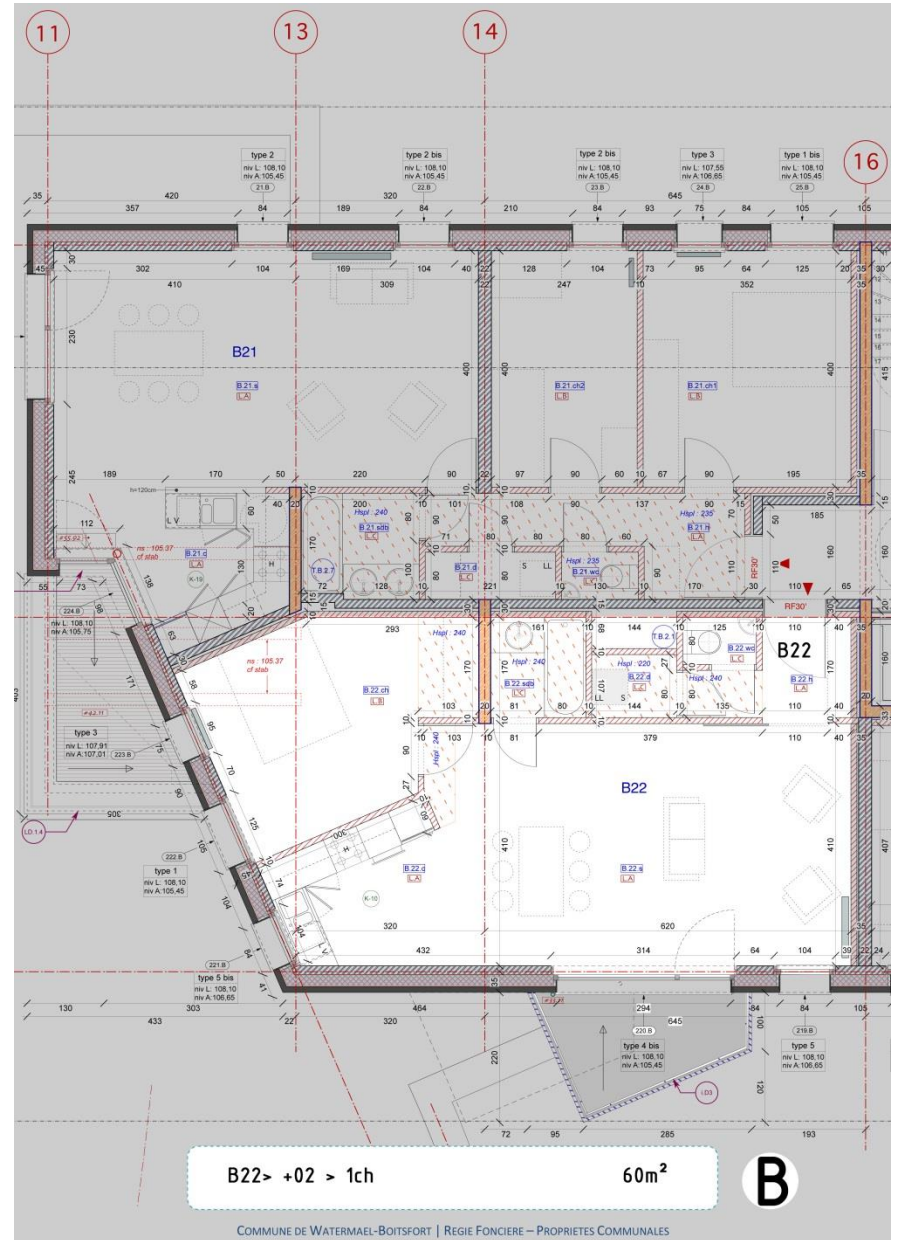

ARCHIDUCS SUD - B22

1 chambre - 60m² - 2^{ème} étage

ARCHIDUCS SUD - Plan d'ensemble

B22 - Plan de l'appartement

Bloc B - Plan du 2^{ème} étage