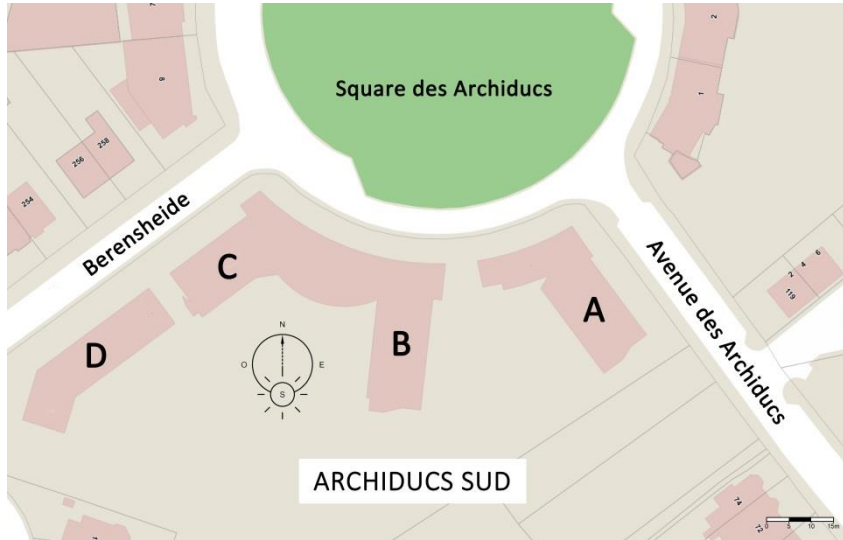

ARCHIDUCS SUD - B22

1 chambre - 60m² - 2^{ème} étage

ARCHIDUCS SUD - Plan d'ensemble

B22 - Plan de l'appartement

Bloc B - Plan du 2^{ème} étage