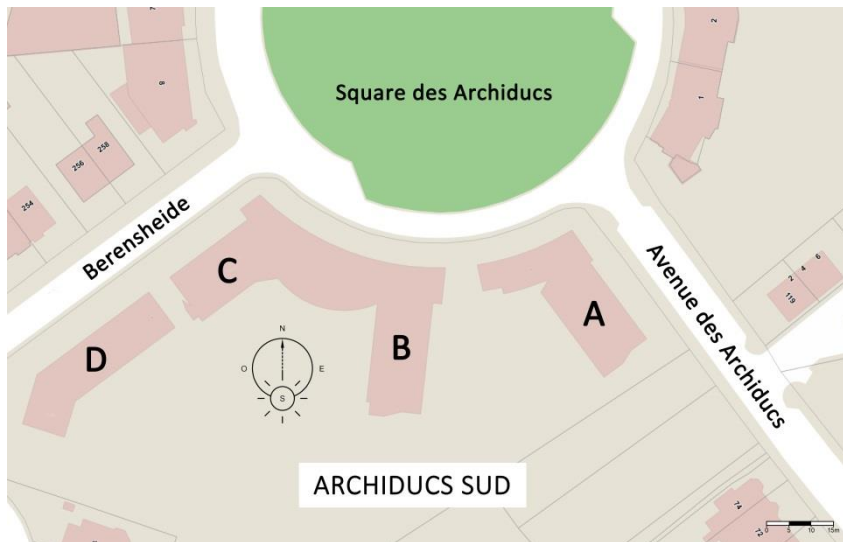

ARCHIDUCS SUD - B44

2 chambres - 76m² - 4^{ème} étage

ARCHIDUCS SUD - Plan d'ensemble

B44 - Plan de l'appartement

Bloc B - Plan du 4^{ème} étage