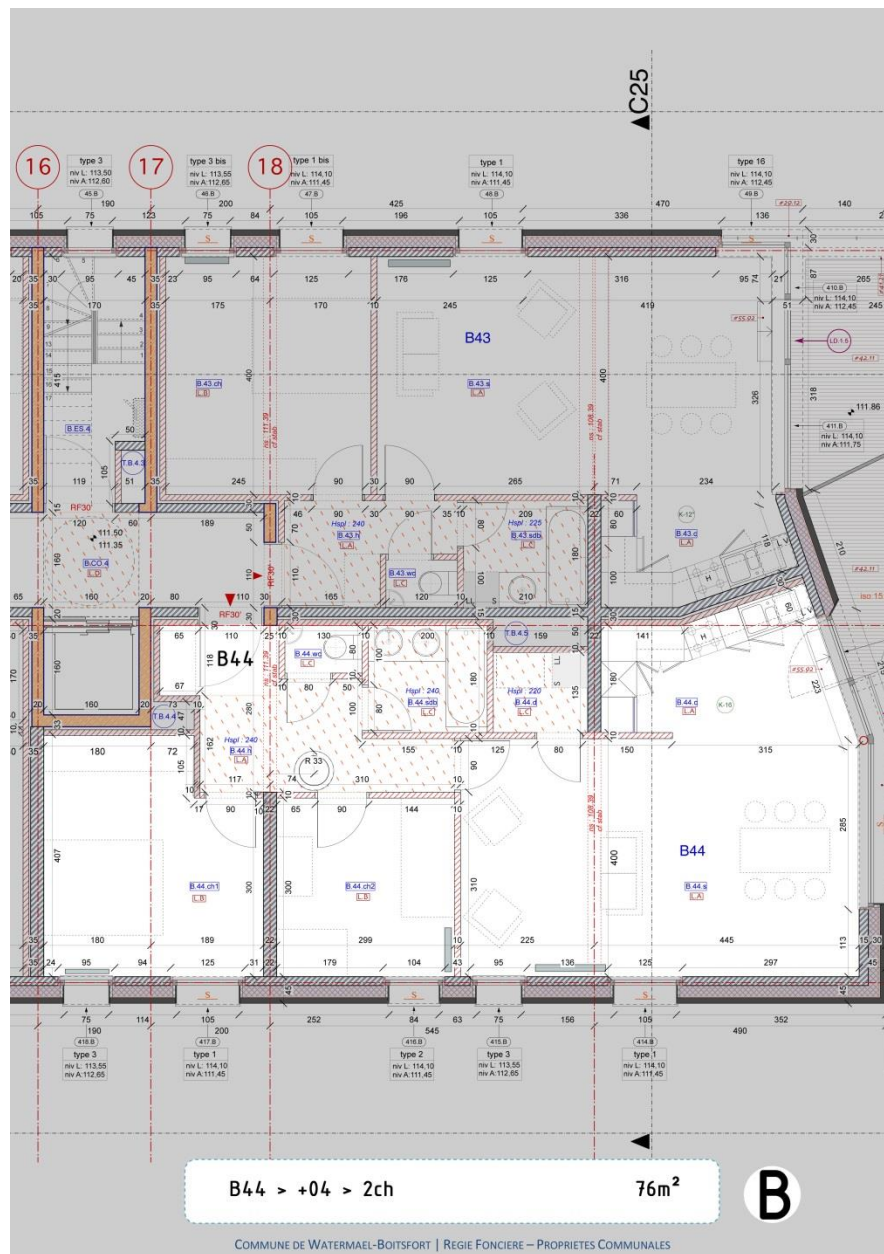

ARCHIDUCS SUD - B44

2 chambres - 76m² - 4^{ème} étage

ARCHIDUCS SUD - Plan d'ensemble

B44 - Plan de l'appartement

Bloc B - Plan du 4^{ème} étage