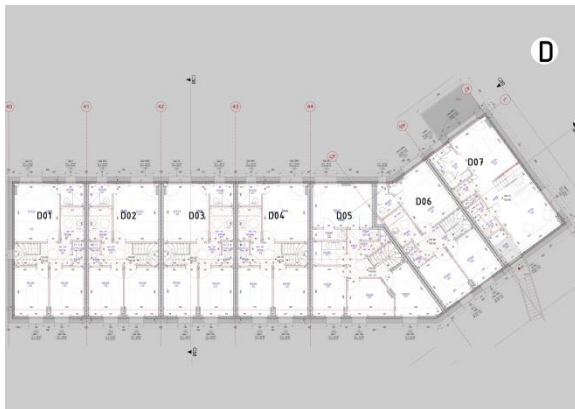

ARCHIDUCS SUD - D02

Duplex 3 chambres - 95m² - Rez + 1^{er} étage

ARCHIDUCS SUD - Plan d'ensemble

Bloc D - Plan du rez-de-chaussée

Bloc D - Plan du 1^{er} étage

D02 - Plan du duplex (rez à gauche - 1^{er} étage à droite)