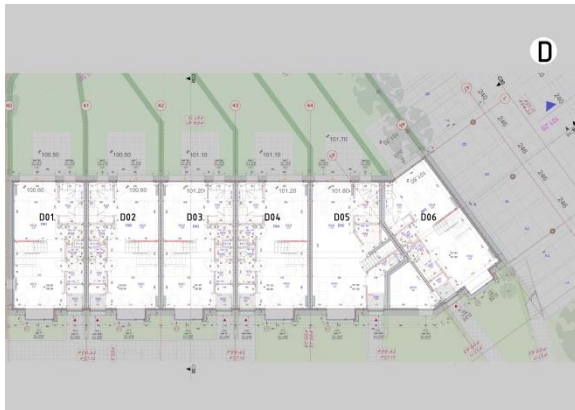

ARCHIDUCS SUD - D02

Duplex 3 chambres - 95m² - Rez + 1^{er} étage

ARCHIDUCS SUD - Plan d'ensemble

Bloc D - Plan du rez-de-chaussée

Bloc D - Plan du 1^{er} étage

D02 - Plan du duplex (rez à gauche - 1^{er} étage à droite)