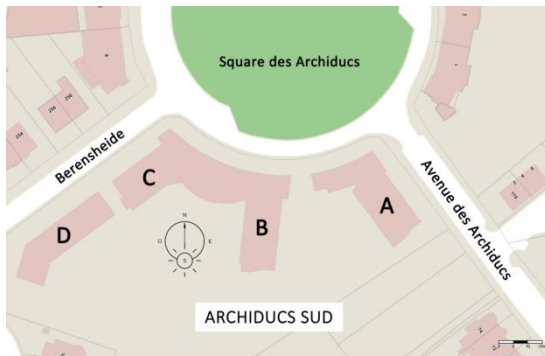

ARCHIDUCS SUD - D02

Duplex 3 chambres - 95m² - Rez + 1^{er} étage

ARCHIDUCS SUD - Plan d'ensemble

Bloc D - Plan du rez-de-chaussée

Bloc D - Plan du 1^{er} étage

D02 - Plan du duplex (rez à gauche - 1^{er} étage à droite)